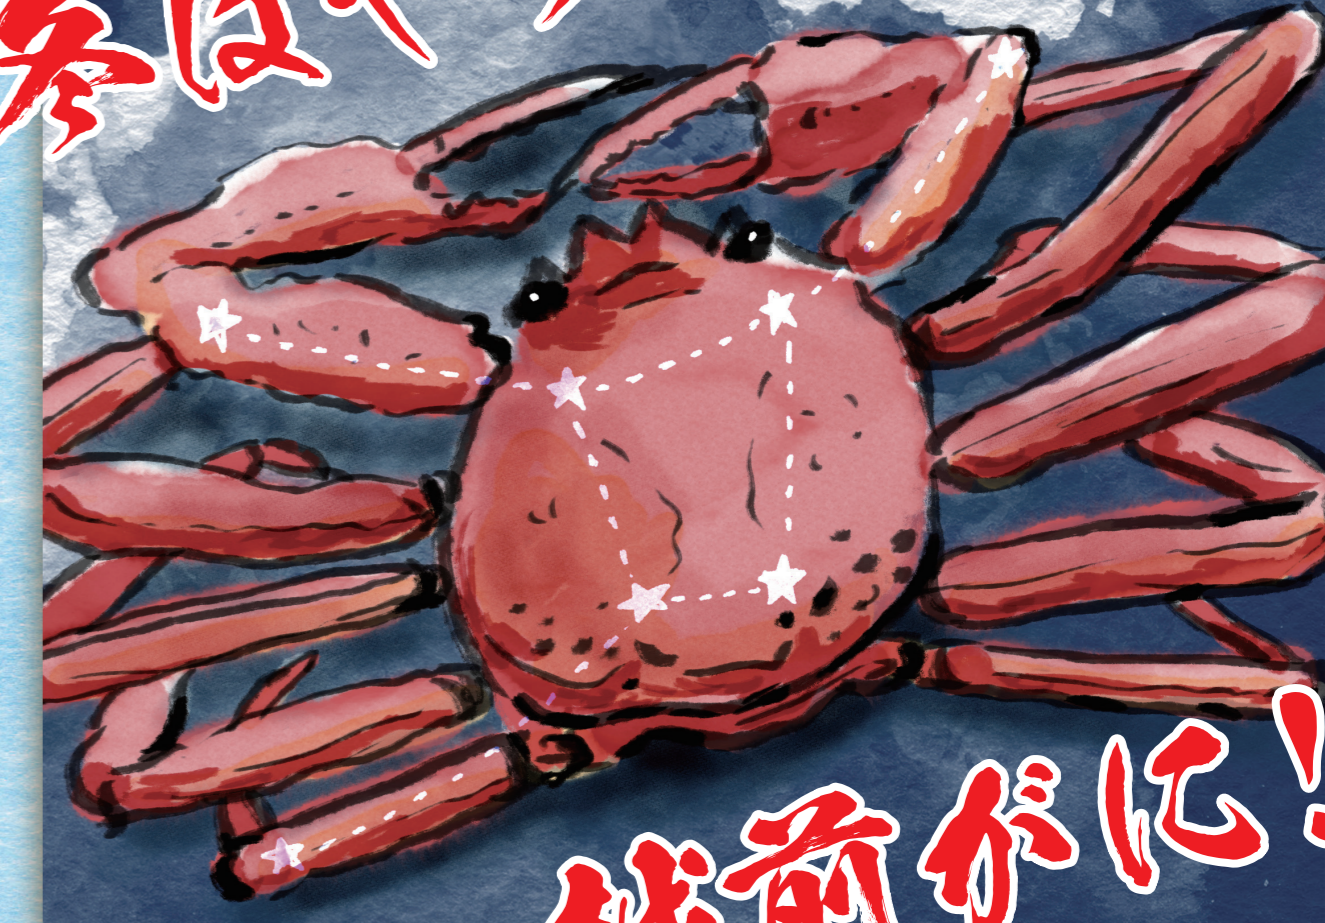

冬はやっぱり!!

越前がに!!

CONTENTS

越前がにとかに座あれこれ

冬の星図/ドームシアター投映カレンダー/イベントインフォメーション/天文質問答えるもん!/ミュージアムショップのご紹介

天文質問 答えるもん!

Q ベテルギウスがなくなったら、オリオン座はどうなるのでしょうか?

A そのままオリオン座として残ると思います。オリオン座と言えば砂時計の形のイメージがありますが、星座は星のつながり方で決められています。地球上の国のように、「空の領域」で分けられているのです。

SORANETA COLUMN

冬のダイヤモンドを探してみよう!

冬の夜空に輝くダイヤモンドをご存知ですか?シリウス・リゲル・アルデバラン・カペラ・ポルクス・プロキオンの6つの星を繋ぐと、「冬のダイヤモンド」と呼ばれる六角形をたどることができます。夜空の大きな宝石を探してみてくださいね!

SORANETA COLUMN